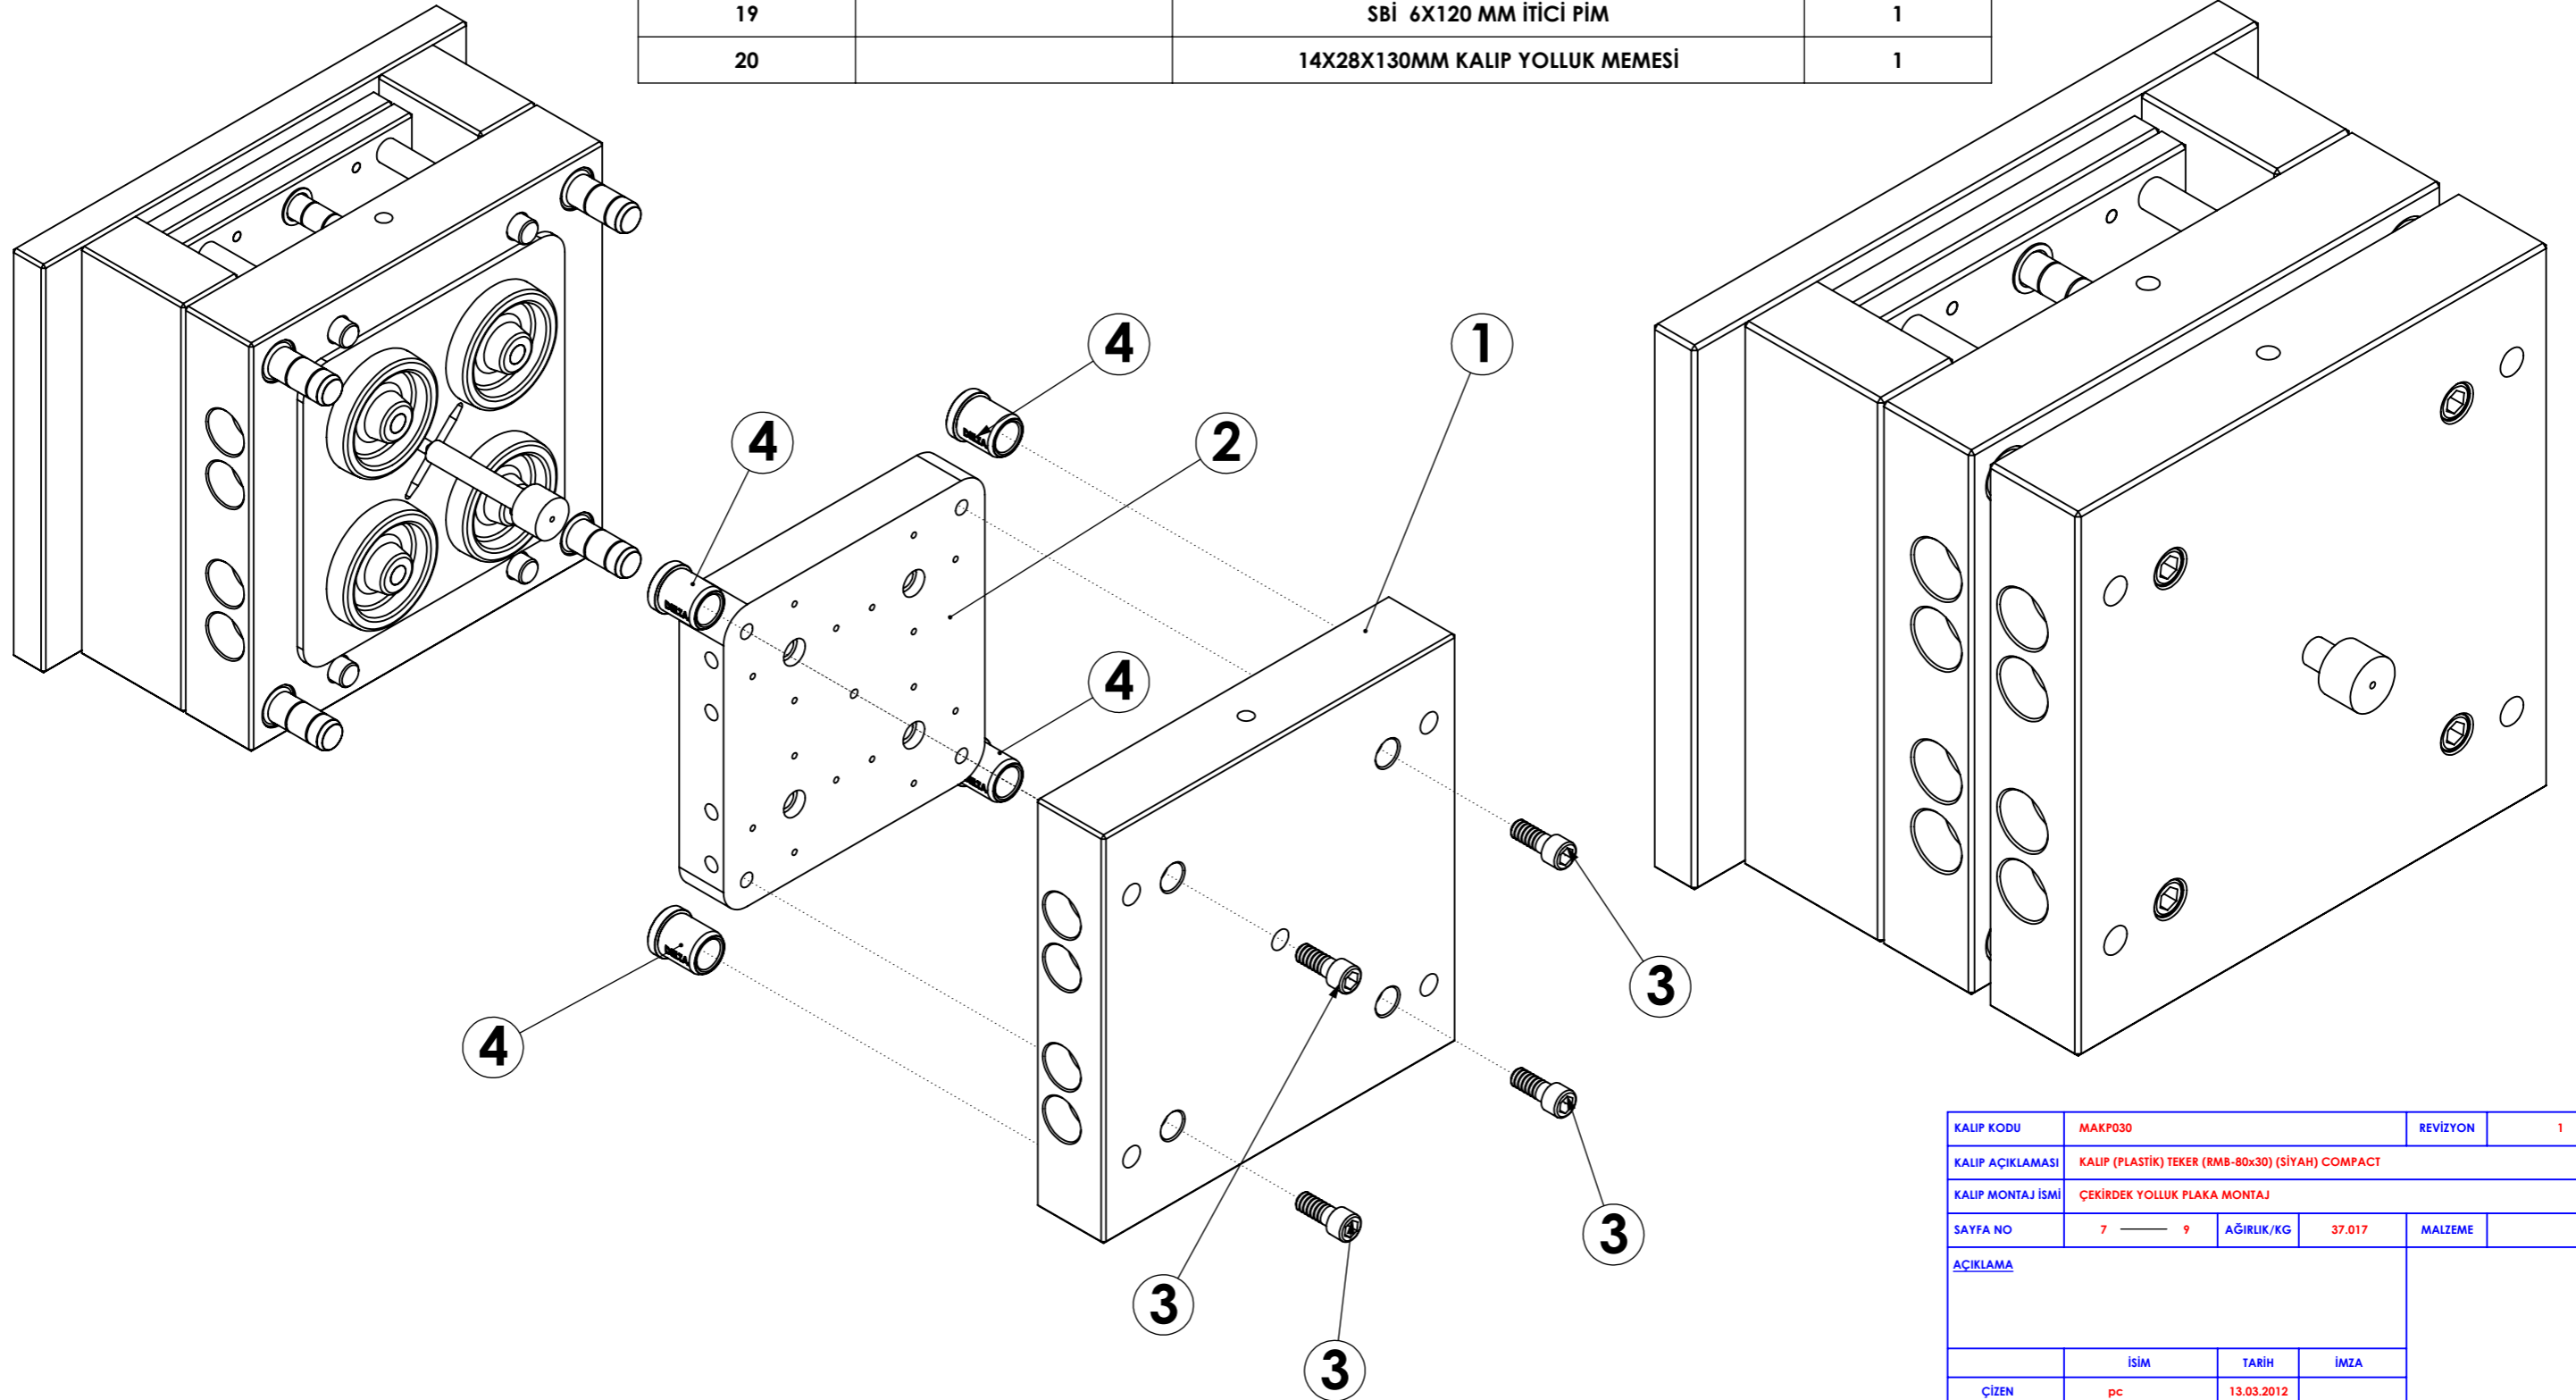

NO	STOK KODU	PARÇA İSMİ	ADET
1	MAKP030-04	ÇEKİRDEK YOLLUK PLAKA	1
2	MAKP030-03	ÇEKİRDEK İTİCİ PARÇA	2
3		M12X30 İNOX İNBUS VİDA	4
4		ŞB 20X46 (ŞAPKALI BURÇ)	4
17	ZA11-D304	TEKER RMB-80x30 SİYAH COMPACT	4
18		ŞKK 16X26X76 (ŞAPKALI KADEMELİ KOLON)	2
19		SBi 6X120 MM İTİCİ PİM	1
20		14X28X130MM KALIP YOLLUK MEMESİ	1

KALIP KODU	MAKP030	REVİZYON	1
KALIP AÇIKLAMASI	KALIP (PLASTİK) TEKER (RMB-80x30) (SİYAH) COMPACT		
KALIP MONTAJ İSMİ	ÇEKİRDEK YOLLUK PLAKA MONTAJ		
SAYFA NO	7 — 9	AĞIRLIK/KG	37.017
MALZEME			
<b>AÇIKLAMA</b>			
	İSİM	TARİH	İMZA
ÇİZEN	pc	13.03.2012	
KONTROL			
ONAY			
BOYUT:	A3	ÖLÇEK:	1:10
		ÖLÇÜ:	MM
		TOLERANS:	± 0.1MM