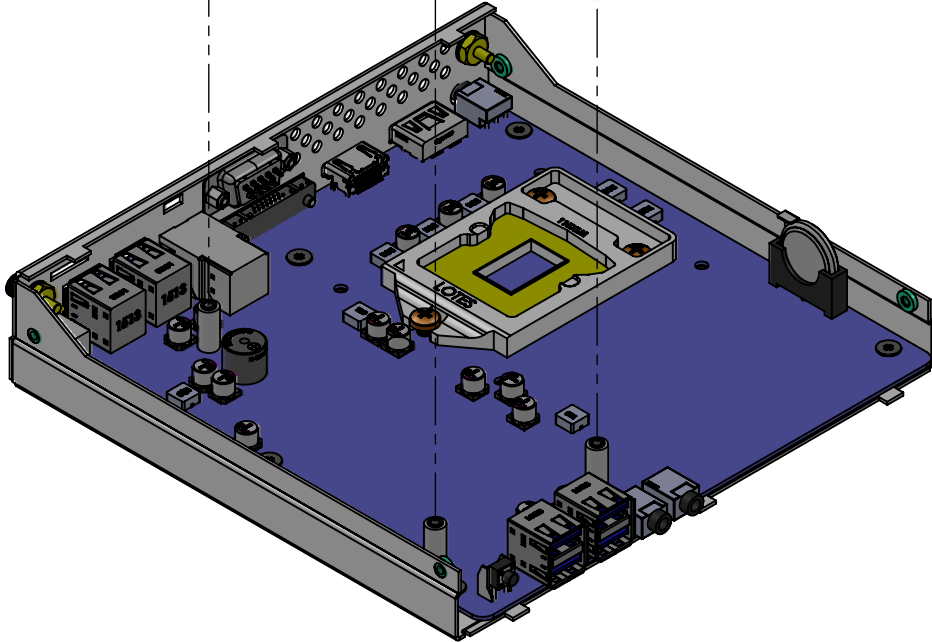

NO	STOK KODU	PARÇA İSMİ	ADET
1	TECH-E001	PC KARTI	1
2	TECH-E002	115XDBP LOTES	1
3	TECH-E003	115XLM LOTES	1
4	TECH-T006	M4X10 YSB KILAVUZ VIDA	3
5	TECH-E004	PİL YUVASI	1
6	TECH-E005	EEV07 2.5V	3
7	TECH-E006	R22015211	5
8	TECH-E008	TRO	2
9	TECH-E011	512 PC 220 6	12
10	TECH-E012	HTC1205G BUZZER	1
11	TECH-E013	2R2514 V05	1
12	TECH-E014	HP OUT	3
13	TECH-E015	HDMI socket	1
14	TECH-E010	VGA.ıpt	1
15	TECH-E009	RJ45-HR961160C:-1	1
16	TECH-E016	USB-1513 LOTES	4
17	TECH-E007	DC IN-mg6	1
18	TECH-E017	ON-OFF ANAHTARI	1
19	TECH-T011	M2.5X13.6 YUKSELTICI	3
20	TECH-002	KART SAGI	1
21	TECH-T007	M2.5X5 YSB VIDA	3
22	TECH-E018	R423F HDMI	1
23	TECH-T001	M2.5X6.5MM PEM	4
24	TECH-T002	M3X6.5MM PEM	4
25	TECH-T003	M2.5X5 YSB GENIS VIDA	6
26	TECH-E019	VGA SOKET	1
27	TECH-T005	VIDA	4
28	TECH-E020	KABLO SOKETI PUL	2
29	TECH-E021	KABLO SOKETI	2
30	TECH-E022	KABLO SOKETI SOMUN	2
31	TECH-T009	M3 PEM SOMUN	4
32	TECH-001	FANLESS MINI PC GOVDE	1

SAYFA 9 / 11

ÜRÜN KODU:	PRO-001	İSİM	İMZA	TARİH
ÜRÜN AÇIKL:	ProMini F10C	ÇİZEN	A. TAŞPINAR	10.06.2015
PARÇA KODU:	KALINLIK:	DENETLEYEN		
PARÇA İSMİ:	FANLESS MINI PC	ONAY. MÜH.		
MALZEME:		ONAY. ÜRET.		
RENK KODU:	AĞIRLIK: 1.024	KALİTE KONTROL		
AÇIKLAMA:		BOY		
		A4		
REV 1	ÖLÇÜ: MM	ÖLÇEK: 1:5	TOLERANS: ± 0,1MM	