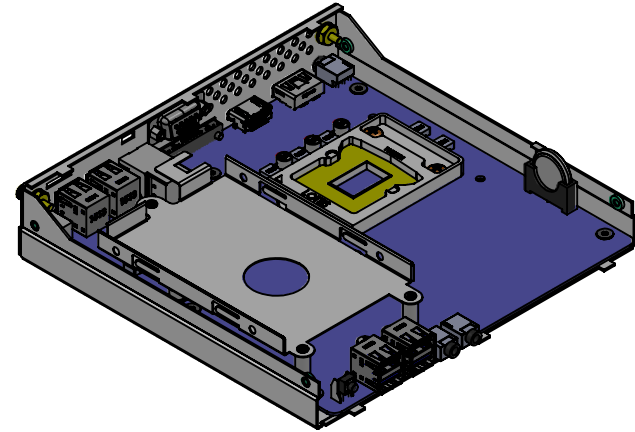

NO	STOK KODU	PARÇA İSMİ	ADET
1	TECH-E001	PC KARTI	1
2	TECH-E002	115XDBP LOTES	1
3	TECH-E003	115XLM LOTES	1
4	TECH-T006	M4X10 YSB KILAVUZ VIDA	3
5	TECH-E004	PİL YUVASI	1
6	TECH-E005	EEV07 2.5V	3
7	TECH-E006	R22015211	5
8	TECH-E008	TRO	2
9	TECH-E011	512 PC 220 6	12
10	TECH-E012	HTC1205G BUZZER	1
11	TECH-E013	2R2514 V05	1
12	TECH-E014	HP OUT	3
13	TECH-E015	HDMI socket	1
14	TECH-E010	VGA.ıpt	1
15	TECH-E009	RJ45-HR961160C:-1	1
16	TECH-E016	USB-1513 LOTES	4
17	TECH-E007	DC IN-mg6	1
18	TECH-E017	ON-OFF ANAHTARI	1
19	TECH-T011	M2.5X13.6 YUKSELTICI	3
20	TECH-002	KART SAGI	1
21	TECH-T007	M2.5X5 YSB VIDA	3
22	TECH-E018	R423F HDMI	1
23	TECH-T001	M2.5X6.5MM PEM	4
24	TECH-T002	M3X6.5MM PEM	4
25	TECH-T003	M2.5X5 YSB GENIS VIDA	6
26	TECH-E019	VGA SOKET	1
27	TECH-T005	VIDA	4
28	TECH-E020	KABLO SOKETI PUL	2
29	TECH-E021	KABLO SOKETI	2
30	TECH-E022	KABLO SOKETI SOMUN	2
31	TECH-T009	M3 PEM SOMUN	4
32	TECH-001	FANLESS MINI PC GOVDE	1

SAYFA 9 / 11

ÜRÜN KODU:	PRO-001	İSİM	İMZA	TARİH
ÜRÜN AÇIKL:	ProMini F10C	ÇİZEN	A. TAŞPINAR	10.06.2015
PARÇA KODU:	KALINLIK:	DENETLEYEN		
PARÇA İSMİ:	FANLESS MINI PC	ONAY. MÜH.		
MALZEME:		ONAY. ÜRET.		
RENK KODU:	AĞIRLIK: 1.024	KALİTE KONTROL		
AÇIKLAMA:		BOY		
		A4		
REV 1	ÖLÇÜ: MM	ÖLÇEK: 1:5	TOLERANS: ± 0,1MM	