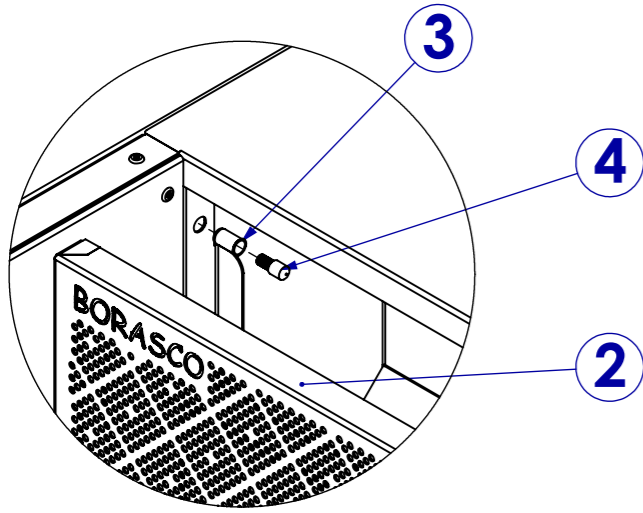

NO	STOK KODU	PARÇA İSMİ	ADET
1	BRS01-19	FAN EMİŞ SACI SOL	1
2	BRS01-18	FAN EMİŞ SACI SAĞ	1
3	ZA11-C204	SOMUN ÇAKMA M6 YUVARLAK	16
4		M6 PİM	12
5	BRS01-10	BAZA	1
6	BRS01-52	SOL YAN SAC	1
7	BRS01-49	SAĞ YAN SAC	1
8	BRS01-08	BAZA TAVA TUTMA L SACI	2
9	BRS01-09	BAZA TAVA TUTMA SACI	2
10	BRS01-53	TEKERLEK YÜKSELTİCİSİ	2
11	BRS01-16	FAN BACA SAĞ PARÇA	1
12	BRS01-13	FAN BACA ON SAC	1
13	BRS01-12	FAN BACA ARKA SAC	1
14	BRS01-17	FAN BACA SOL PARÇA	1
58	BRS01-37	MOTOR ÇEKTİRME SACI	1

DETAY AG  
ÖLÇEK 1 : 4

DETAY AF  
ÖLÇEK 1 : 3

SAYFA 21 / 29

ÜRÜN KODU:	BRS01	ÇİZEN	İSİM	İMZA	TARİH
ÜRÜN AÇIKL:	BORASCO PIŞİRME TEZGAHI	DENETLEYEN	A.TAŞPINAR		
MONTAJ İSMİ:	MONTAJ-18	ONAY. MÜH.	E.KÖROĞLU		
RENK KODU:	AĞIRLIK: 201.971	ONAY. ÜRET.			
AÇIKLAMA:		KALİTE KONTROL			
		BOY			
		A3			
REV 1	ÖLÇÜ: MM	ÖLÇEK: 1:20	TOLERANS: ± 0,1MM		