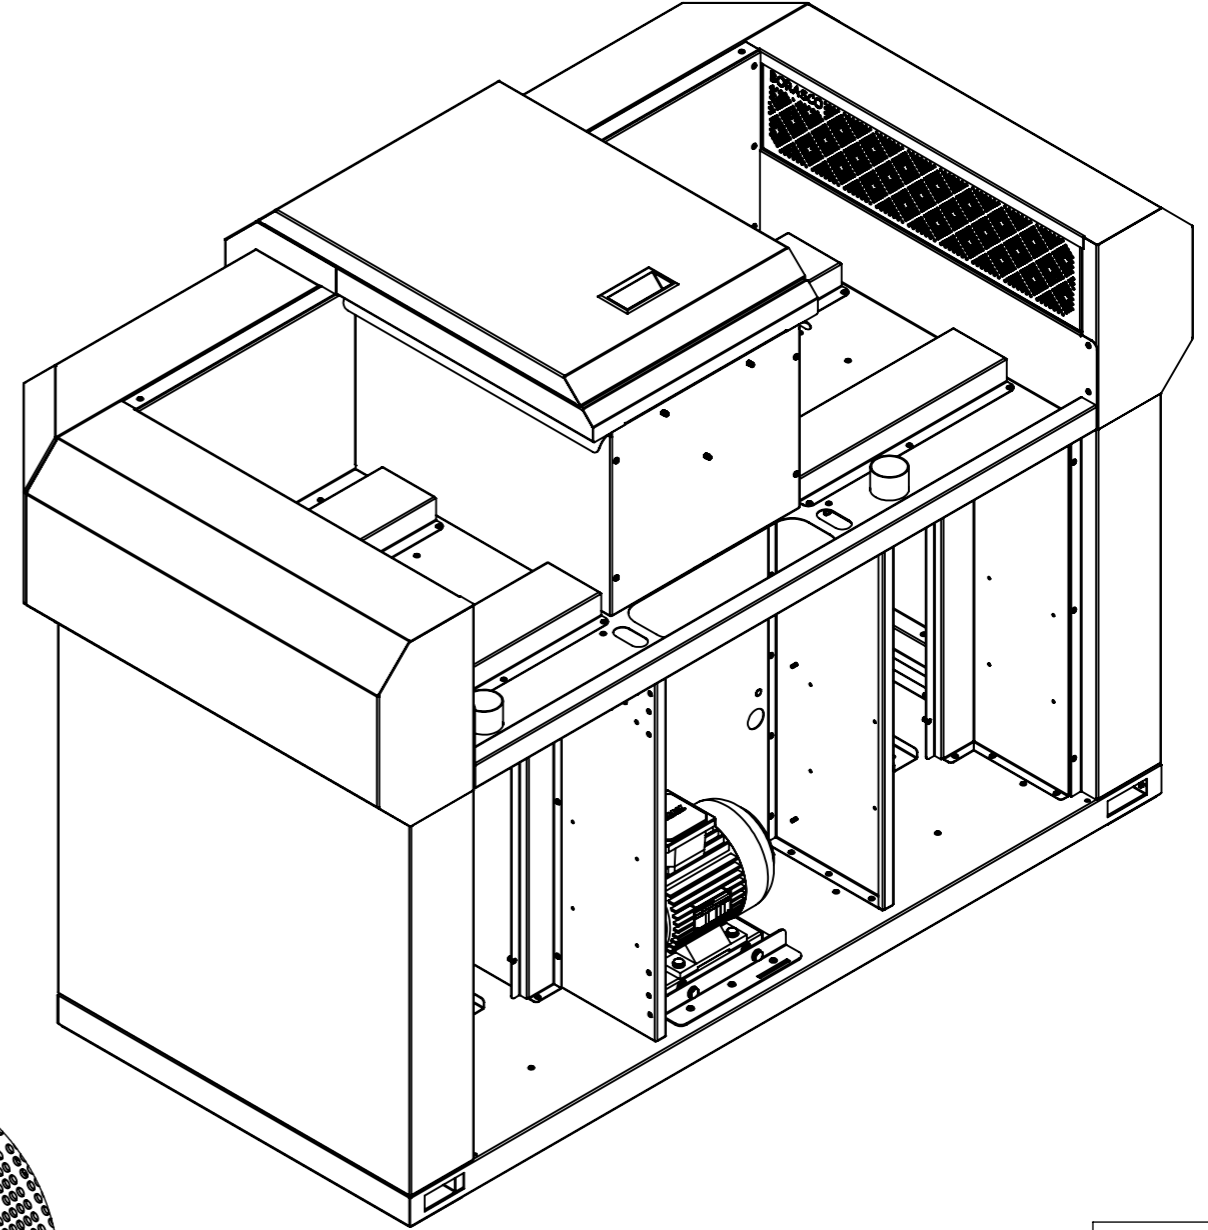

NO	STOK KODU	PARÇA İSMİ	ADET
1	BRS01-19	FAN EMİŞ SACI SOL	1
2	BRS01-18	FAN EMİŞ SACI SAĞ	1
3	ZA11-C204	SOMUN ÇAKMA M6 YUVARLAK	16
4		M6 PİM	12
5	BRS01-10	BAZA	1
6	BRS01-52	SOL YAN SAC	1
7	BRS01-49	SAĞ YAN SAC	1
8	BRS01-08	BAZA TAVA TUTMA L SACI	2
9	BRS01-09	BAZA TAVA TUTMA SACI	2
10	BRS01-53	TEKERLEK YÜKSELTİCİSİ	2
11	BRS01-16	FAN BACA SAĞ PARÇA	1
12	BRS01-13	FAN BACA ON SAC	1
13	BRS01-12	FAN BACA ARKA SAC	1
14	BRS01-17	FAN BACA SOL PARÇA	1
58	BRS01-37	MOTOR ÇEKTİRME SACI	1

DETAY AG  
ÖLÇEK 1 : 4

DETAY AF  
ÖLÇEK 1 : 3

SAYFA 21 / 29

ÜRÜN KODU:	BRS01	ÇİZEN	İSİM	İMZA	TARİH
ÜRÜN AÇIKL:	BORASCO PIŞİRME TEZGAHI	DENETLEYEN	A.TAŞPINAR		
MONTAJ İSMİ:	MONTAJ-18	ONAY. MÜH.	E.KÖROĞLU		
RENK KODU:	AĞIRLIK: 201.971	ONAY. ÜRET.			
AÇIKLAMA:		KALİTE KONTROL			
		BOY			
		A3			
REV 1	ÖLÇÜ: MM	ÖLÇEK: 1:20	TOLERANS: ± 0,1MM		