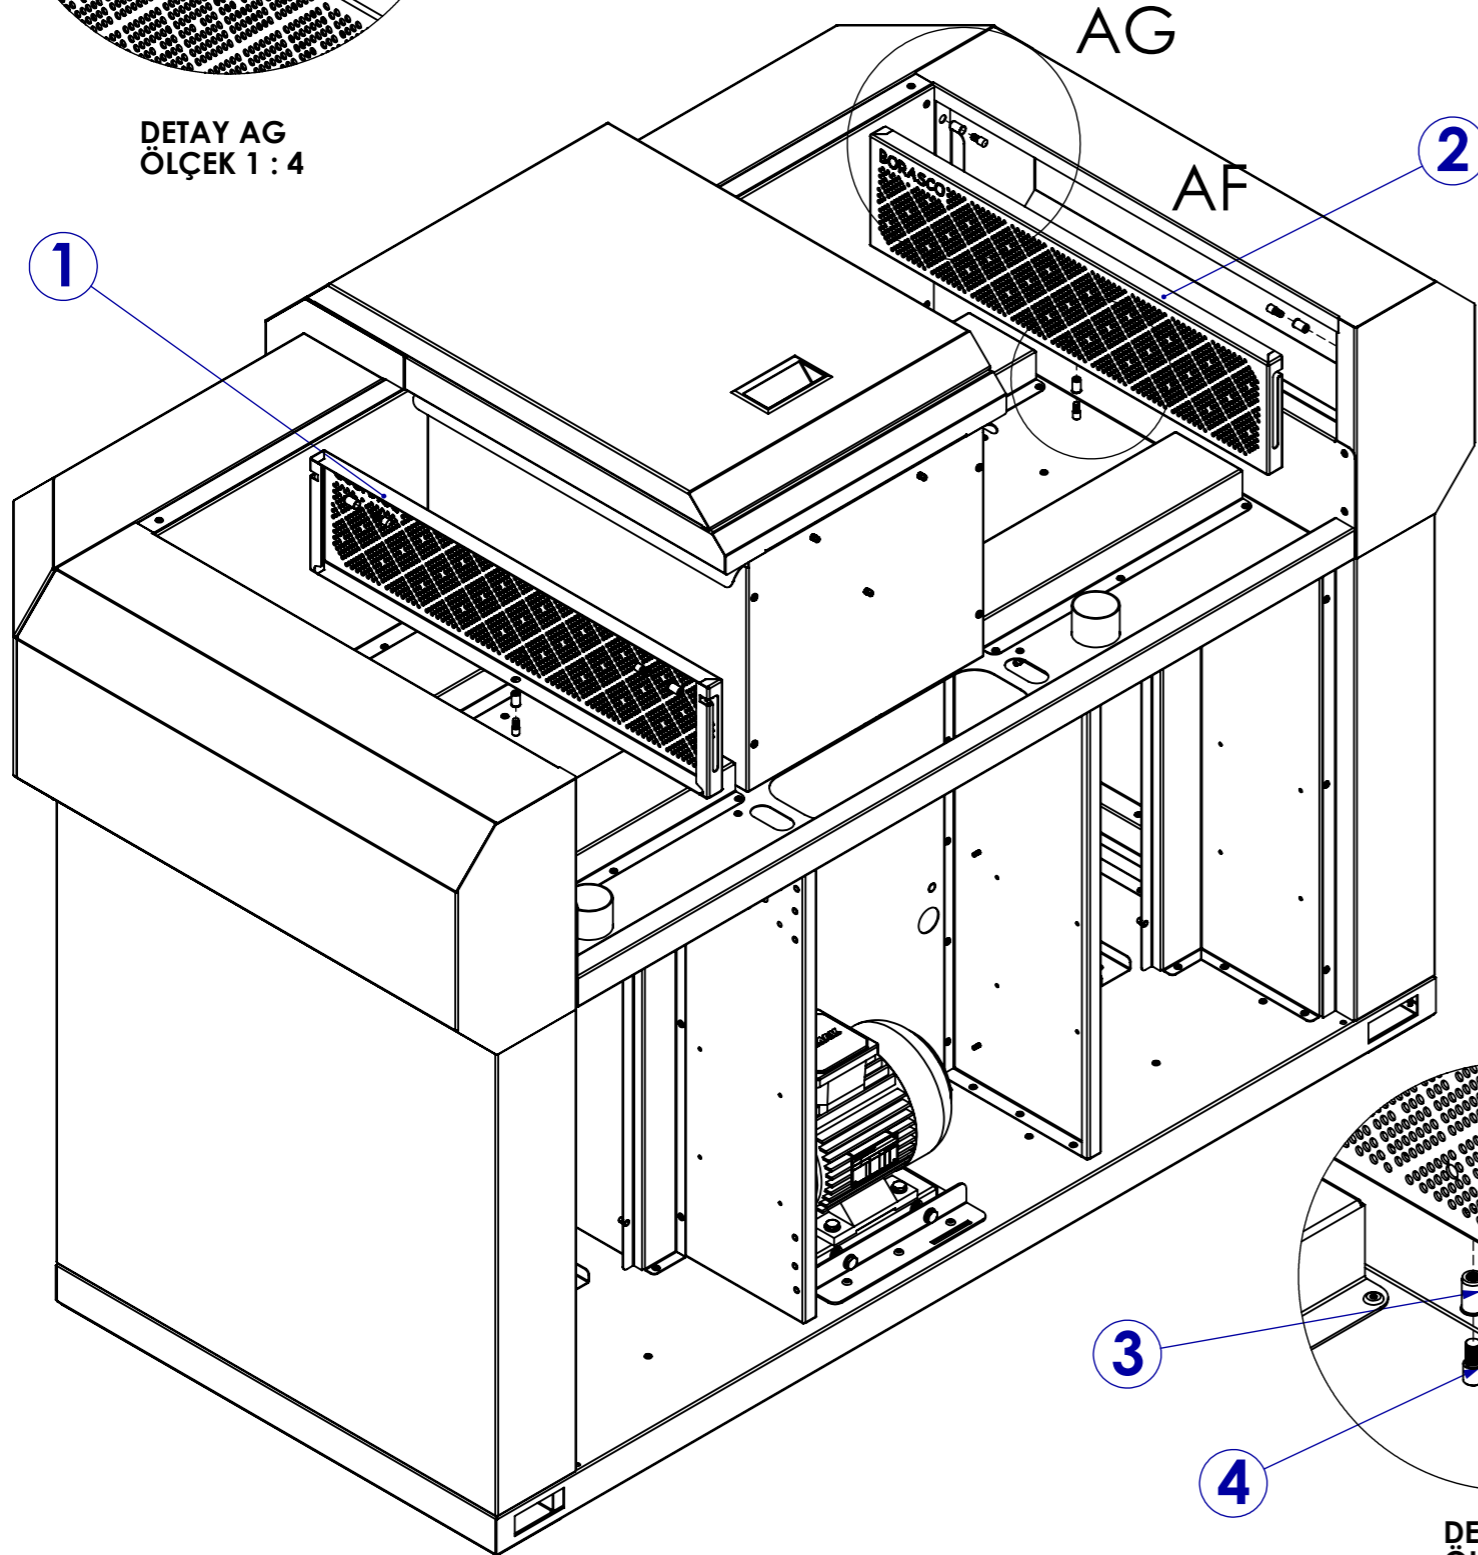

NO	STOK KODU	PARÇA İSMİ	ADET
1	BRS01-19	FAN EMİŞ SACI SOL	1
2	BRS01-18	FAN EMİŞ SACI SAĞ	1
3	ZA11-C204	SOMUN ÇAKMA M6 YUVARLAK	16
4		M6 PİM	12
5	BRS01-10	BAZA	1
6	BRS01-52	SOL YAN SAC	1
7	BRS01-49	SAĞ YAN SAC	1
8	BRS01-08	BAZA TAVA TUTMA L SACI	2
9	BRS01-09	BAZA TAVA TUTMA SACI	2
10	BRS01-53	TEKERLEK YÜKSELTİCİSİ	2
11	BRS01-16	FAN BACA SAĞ PARÇA	1
12	BRS01-13	FAN BACA ON SAC	1
13	BRS01-12	FAN BACA ARKA SAC	1
14	BRS01-17	FAN BACA SOL PARÇA	1
58	BRS01-37	MOTOR ÇEKTİRME SACI	1

DETAY AG  
ÖLÇEK 1 : 4

DETAY AF  
ÖLÇEK 1 : 3

SAYFA 21 / 29

ÜRÜN KODU:	BRS01	ÇİZEN	İSİM	İMZA	TARİH
ÜRÜN AÇIKL:	BORASCO PIŞİRME TEZGAHI	DENETLEYEN	A.TAŞPINAR		
MONTAJ İSMİ:	MONTAJ-18	ONAY. MÜH.	E.KÖROĞLU		
RENK KODU:	AĞIRLIK: 201.971	ONAY. ÜRET.			
AÇIKLAMA:		KALİTE KONTROL			
		BOY			
		A3			
REV 1	ÖLÇÜ: MM	ÖLÇEK: 1:20	TOLERANS: ± 0,1MM		