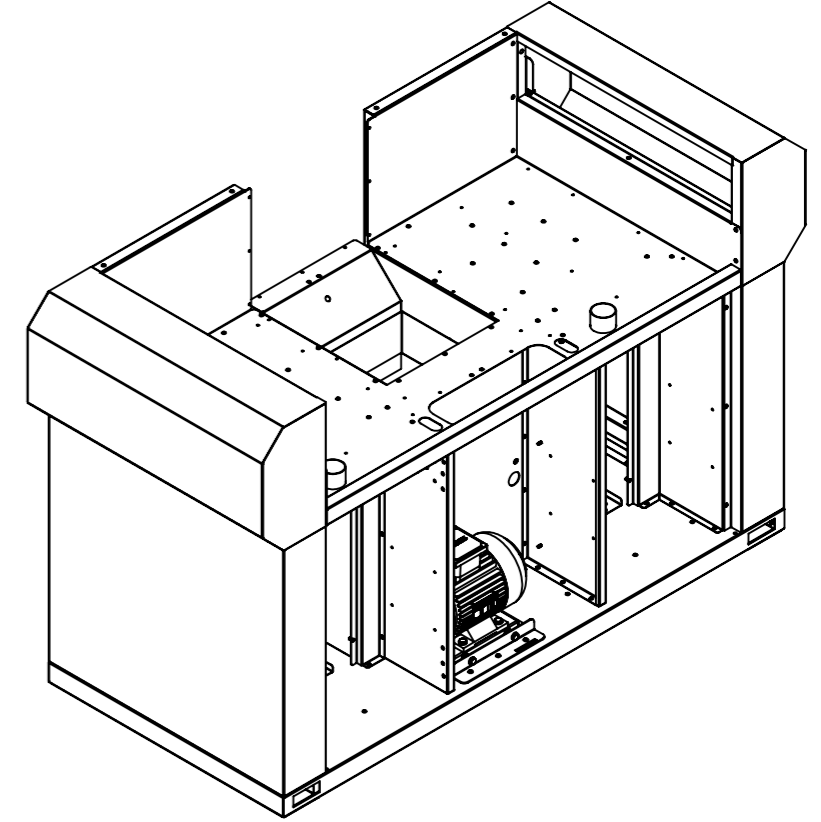

NO	STOK KODU	PARÇA İSMİ	ADET
1	BRS01-17	FAN BACA SOL PARÇA	1
2	BRS01-11	FAN BACA ARA PARÇA	2
3	BRS01-13	FAN BACA ÖN SAC	1
4	BRS01-16	FAN BACA SAĞ PARÇA	1
5	BRS01-12	FAN BACA ARKA SAC	1
6	ZV03-011	M4X10 YSB KILAVUZ VIDA	12
7	ZV05-011	RM40-110-SNS 4,0X11MM POP PERÇİN	239
14	ZA11-C202	SOMUN ÇAKMA M4 YUVARLAK	52
15		NICOTRA GEBHARDT AT 9-9 FAN	1
16		V KAYIŞI	1
17		TİP A 20X10 CIVATALI VİBRASYON TAKOZU	4
18	ZV06-005	SOMUN M8'LİK SARI KAPLAMA 8,8	4
19		SOMUN ÇAKMA M8 ALTIKOŞE	25
20	ZV07-004	PUL M8'LİK DÜZ-1MM ET KALINLIK	22
37	BRS01-37	MOTOR ÇEKTİRME SACI	1
38	BRS01-36	MOTOR ALT SACI	1
39		PART1 1	1
40	ZV02-010	ISO 4018 - M5 x 12-WN	4
41	ZV05-012	RM48-110-SNS 4,8X11MM POP PERÇİN	3
42	ZV02-010	ISO 4018 - M5 x 12-WN	2
43	BRS01-20	FAN SAC FLANŞI	2
44	BRS01-22	FAN SOL SACI	1
45	BRS01-21	FAN SAĞ SACI	1

NO	STOK KODU	PARÇA İSMİ	ADET
1	BRS01-11	FAN BACA ARA PARÇA	2
2	ZV05-011	RM40-110-SNS 4,0X11MM POP PERÇİN	4
3	ZA11-C202	SOMUN ÇAKMA M4 YUVARLAK	2

NO	STOK KODU	PARÇA İSMİ	ADET
1	BRS01-16	FAN BACA SAĞ PARÇA	1
2	BRS01-13	FAN BACA ÖN SAC	1
3	BRS01-12	FAN BACA ARKA SAC	1
4	BRS01-17	FAN BACA SOL PARÇA	1
5	ZV05-011	RM40-110-SNS 4,0X11MM POP PERÇİN	14
6	ZA11-C202	SOMUN ÇAKMA M4 YUVARLAK	2

ÜRÜN KODU:	BRS01	İSİM	A.TAŞPINAR
ÜRÜN AÇIKL:	BORASCO PIŞİRME TEZGAHI	ÇİZEN	E.KÖROĞLU
MONTAJ İSMİ:	MONTAJ-10	DENETLEYEN	
RENK KODU:		AĞIRLIK:	201.971
AÇIKLAMA:		ONAY. MÜH.	
		ONAY. ÜRET.	
		KALİTE KONTROL	
		BOY	
		A3	
REV	1	ÖLÇÜ: MM	ÖLÇEK: 1:20
		TOLERANS: ± 0,1MM	