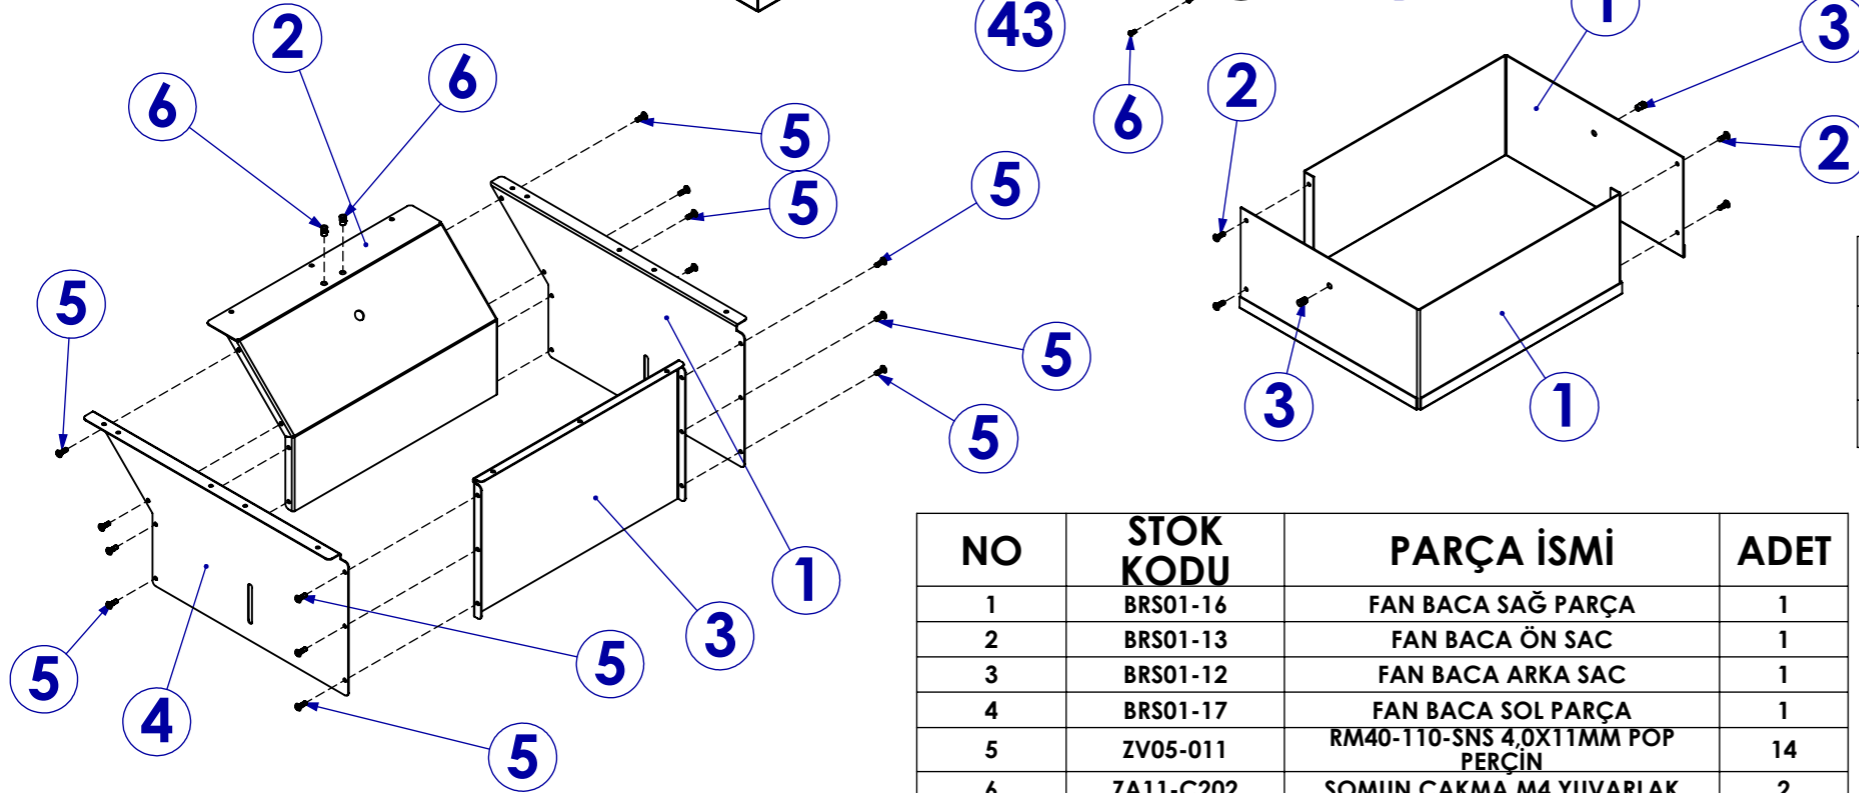

NO	STOK KODU	PARÇA İSMİ	ADET
1	BRS01-17	FAN BACA SOL PARÇA	1
2	BRS01-11	FAN BACA ARA PARÇA	2
3	BRS01-13	FAN BACA ÖN SAC	1
4	BRS01-16	FAN BACA SAĞ PARÇA	1
5	BRS01-12	FAN BACA ARKA SAC	1
6	ZV03-011	M4X10 YSB KILAVUZ VIDA	12
7	ZV05-011	RM40-110-SNS 4,0X11MM POP PERÇİN	239
14	ZA11-C202	SOMUN ÇAKMA M4 YUVARLAK	52
15		NICOTRA GEBHARDT AT 9-9 FAN	1
16		V KAYIŞI	1
17		TİP A 20X10 CIVATALI VİBRASYON TAKOZU	4
18	ZV06-005	SOMUN M8'LİK SARI KAPLAMA 8,8	4
19		SOMUN ÇAKMA M8 ALTIKOŞE	25
20	ZV07-004	PUL M8'LİK DÜZ-1MM ET KALINLIK	22
37	BRS01-37	MOTOR ÇEKTİRME SACI	1
38	BRS01-36	MOTOR ALT SACI	1
39		PART1 1	1
40	ZV02-010	ISO 4018 - M5 x 12-WN	4
41	ZV05-012	RM48-110-SNS 4,8X11MM POP PERÇİN	3
42	ZV02-010	ISO 4018 - M5 x 12-WN	2
43	BRS01-20	FAN SAC FLANŞI	2
44	BRS01-22	FAN SOL SACI	1
45	BRS01-21	FAN SAĞ SACI	1

NO	STOK KODU	PARÇA İSMİ	ADET
1	BRS01-11	FAN BACA ARA PARÇA	2
2	ZV05-011	RM40-110-SNS 4,0X11MM POP PERÇİN	4
3	ZA11-C202	SOMUN ÇAKMA M4 YUVARLAK	2

NO	STOK KODU	PARÇA İSMİ	ADET
1	BRS01-16	FAN BACA SAĞ PARÇA	1
2	BRS01-13	FAN BACA ÖN SAC	1
3	BRS01-12	FAN BACA ARKA SAC	1
4	BRS01-17	FAN BACA SOL PARÇA	1
5	ZV05-011	RM40-110-SNS 4,0X11MM POP PERÇİN	14
6	ZA11-C202	SOMUN ÇAKMA M4 YUVARLAK	2

ÜRÜN KODU:	BRS01	İSİM	A.TAŞPINAR
ÜRÜN AÇIKL:	BORASCO PIŞİRME TEZGAHI	ÇİZEN	E.KÖROĞLU
MONTAJ İSMİ:	MONTAJ-10	DENETLEYEN	
RENK KODU:		AĞIRLIK:	201.971
AÇIKLAMA:		ONAY. MÜH.	
		ONAY. ÜRET.	
		KALİTE KONTROL	
		BOY	
		A3	
REV	1	ÖLÇÜ: MM	ÖLÇEK: 1:20
		TOLERANS: ± 0,1MM	