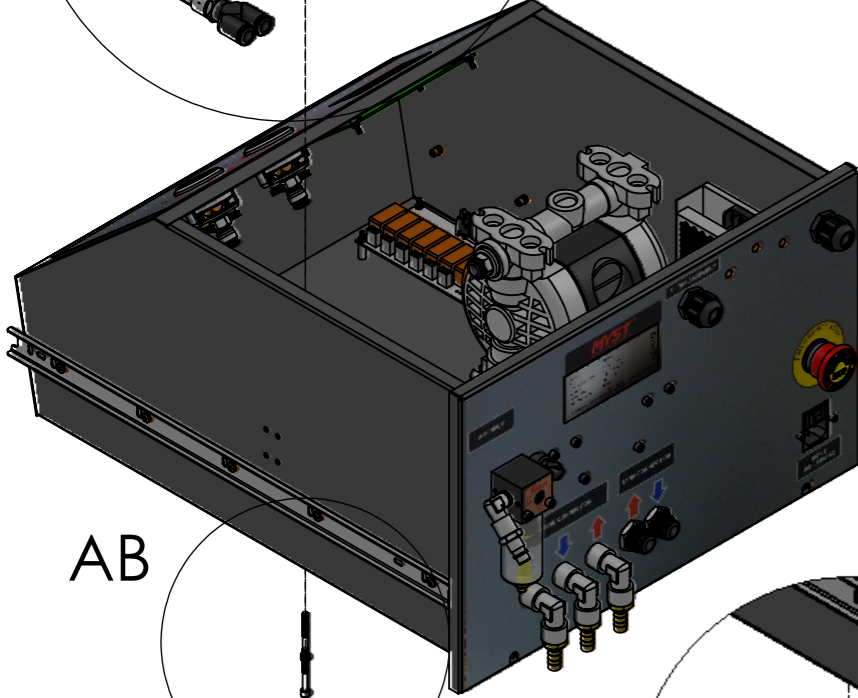

NO	STOK KODU	PARÇA İSMİ	ADET
1	01.030	T BAĞLANTI 3-8	1
2	01.062	SOLENOID VALF 1-2	2
3	01.069	NIPEL 3-8 1-2 ORANTILI	3
4	01.070	NIPEL 3-8 1-4 ORANTILI	1
5	01.071	CEKVALF 1-4	1
6	01.072	KURUVA 1-2	1
7	01.074	1-2 10MM DÜZ ERKEK RAKOR	1
8	01.075	1-4 8MM DÜZ ERKEK RAKOR	1
9	01.081	DONER DIRSEK 1-2 8MM	1
10	01.082	DONER DIRSEK 1-2 10MM	1
11	01.084	DONER Y 3-8 10MM	1
12	01.093	KUYRUKLU DIRSEK 3-8	1

AB