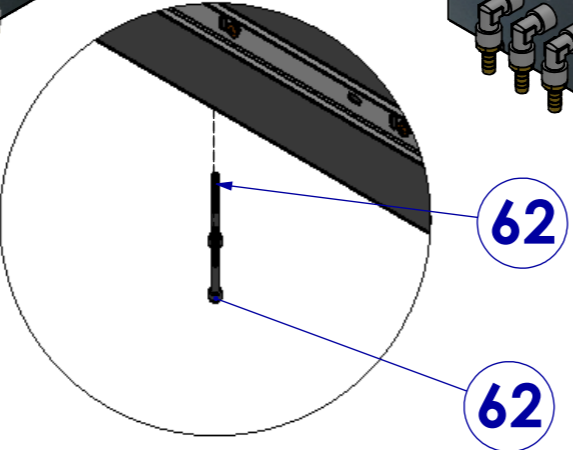

DETAY AB
ÖLÇEK 1 : 4

NO	STOK KODU	PARÇA İSMİ	ADET
1		BASINÇ GÖSTERGE SIKMA SACI	2
2		BASINÇ GÖSTERGE VIDASI	4
3		SARI SOMUN	2
4		Hexagon Thin Nuf ISO 4035 - M3 - S	12
5	01.001	MYST TUS TAKIMI ÖN PANEL LEKSANI	1
6	01.002	ARKA PANEL LEKSANI	1
7	01.006	POWER SUPPLY 35W 12VOLT	1
8	01.026	REGULATOR BONFESI XR4	2
9	01.030	T BAĞLANTI 3-8	1
10	01.037	1-4 KUYRUKLU DIRSEK	1
11	01.060	DEBEM MICRO BOXER HAVALI POMPA	1
12	01.062	SOLENOID VALF 1-2	2
13	01.063	SOKET SİYAH İŞİKSİZ	2
14	01.063	CONTA	2
15	01.063	VIDA	2
16	01.063	KABLO SIKMA SOMUN	2
17	01.065	C3 BOBİN	2
18	01.067	1-4 ERKEK OTAMATİK ADAPTÖR	1
19	01.068	3-8 DIRSEK	3
20	01.069	NIPEL 3-8 1-2 ORANTILI	3
21	01.070	NIPEL 3-8 1-4 ORANTILI	1
22	01.071	CEKVALF 1-4	1
23	01.072	KURUVA 1-2	1
24	01.073	ALTİGEN SOMUN	4
25	01.073	PERDE GECİS 10MM	2
26	01.074	1-2 10MM DÜZ ERKEK RAKOR	3
27	01.075	1-4 8MM DÜZ ERKEK RAKOR	3
28	01.076	1-8 8MM DİŞİ RAKOR	2
29	01.077	3-8 8MM DÜZ ERKEK RAKOR	1
30	01.078	3-8 10MM DÜZ ERKEK RAKOR	3
31	01.081	DONER DIRSEK 1-2 8MM	1
32	01.082	DONER DIRSEK 1-2 10MM	1
33	01.083	1-4 8MM DONER DIRSEK	5
34	01.084	DONER Y 3-8 10MM	1
35	01.085	12BAR MANOMETRE M3A	2
36	01.086	6BAR MANOMETRE	1
37	01.087	12BAR MANOMETRE	1
38	01.088	HAVA FİLTRE XF4	1
39	01.089	BLOK 3-8 GİRİŞ 1-4X2 ÇIKIŞ	1
40	01.091	3-8 10MM HORTUM RAKORU	3
41	01.093	KUYRUKLU DIRSEK 3-8	1
42	01.095	MYST2 MICRO İŞLEMÇİ KARTI	1
43	01.102	3-8 10MM DONER DIRSEK	1
44	01.103	6x15x3 2MM DELİRİN	10
45	01.125	EMERGENCY BUTTON	1
46	01.125	EMERGENCY BUTTON SWICH TUTUCU	1
47	01.125	EMERGENCY BUTTON SWICH	1
48	01.125	EMERGENCY BUTTON SOMUN	1
49	01.133	SURO02R3 ROLE KARTI	1
50	01.134	ON-OFF SWİTÇLİ POWER SOKET	1
51	01.139	13.5 RAKOR ORTA PARÇA	2
52	01.139	13.5 RAKOR SOMUN PARÇA	2
53	01.139	13.5 RAKOR ÜST PARÇA	2
54	01.150	METAL GÜC ETİKETİ 45X105	1
55	01.200	M3X6 YSB VIDA	2
56	01.220	M3X10 INOX İNBUS VIDA (PASLANMAZ)	2
57	01.229	M3X25MM FH VIDA	10
58	01.230	YAYLI RONDELA M3	2
59	01.231	PUL M3'LÜK DÜZ	2
60	01.242	M4X12 YSB KILAVUZ VIDA	10
61	01.265	M4X30 INOX İNBUS VIDA (PASLANMAZ)	2
62	01.266	M4X40 INOX İNBUS VIDA (PASLANMAZ)	8
63	01.270	YAYLI RONDELA M4	4
64	01.271	PUL M4'LÜK DÜZ	10
65	01.273	SOMUN M4'LÜK SARI KAPLAMA 8.8	10
66	01.274	SOMUN ÇAKMA M4 YUVARLAK	10
67	01.343	M6X25 INOX İNBUS VIDA (PASLANMAZ)	2
68	01.350	YAYLI RONDELA M6	2
69	01.351	PUL M6'LİK DÜZ	2
70	01.353	SOMUN M6'LİK SARI KAPLAMA 8.8	2
71	01.355	SOMUN ÇAKMA M6 ALTIKOŞE	3
72	01.443	TELESKOPIK ÇEKMECE RAYI 500mm	2
73	09.058	1-4 10MM DONER DIRSEK	1
74	10.001.0201	MYST2-KAŞA ÇEKMECE ANA GÖVDE	1
75	10.001.0202	MYST2-KAŞA ÇEKMECE KAPAK DESTEK SACI	1
76	10.001.0203	MYST2-KAŞA ÇEKMECE KAPAK	1
77	10.001.0204	MYST2-KAŞA ÇEKMECE ÖN SAC PARÇASI	1
78	10.001.0205	MYST2-KAŞA ÇEKMECE RAKOR DESTEK SACI	1

ÜRÜN KODU:	10.001.0200	ÇİZEN	A. TAŞPINAR	İSİM	İMZA	TARİH
ÜRÜN AÇIKL:	MYST2-ÇEKMECE MONTAJI	DENETLEYEN	M.Ragıp ÖKTEM			
MONTAJ İSMİ:	16.AŞAMA	ONAY. MÜH.	Sedat BAĞIŞGİL			
RENK KODU:	RAL 9005	AĞIRLIK:	8.129	ONAY. ÜRET.		
AÇIKLAMA:		KALİTE KONTROL				
		BOY				
		A3				
REV	1	ÖLÇÜ: MM	ÖLÇEK: 1:5	TOLERANS: ± 0,1MM