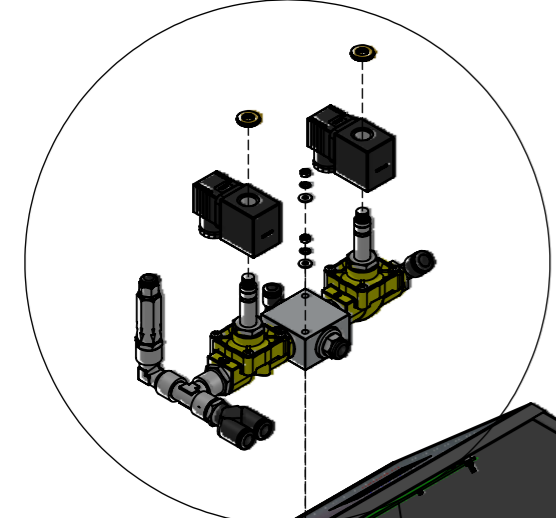

NO	STOK KODU	PARÇA İSMİ	ADET
1	01.030	T BAĞLANTI 3-8	1
2	01.062	SOLENOID VALF 1-2	2
3	01.069	NIPEL 3-8 1-2 ORANTILI	3
4	01.070	NIPEL 3-8 1-4 ORANTILI	1
5	01.071	CEKVALF 1-4	1
6	01.072	KURUVA 1-2	1
7	01.074	1-2 10MM DÜZ ERKEK RAKOR	1
8	01.075	1-4 8MM DÜZ ERKEK RAKOR	1
9	01.081	DONER DIRSEK 1-2 8MM	1
10	01.082	DONER DIRSEK 1-2 10MM	1
11	01.084	DONER Y 3-8 10MM	1
12	01.093	KUYRUKLU DIRSEK 3-8	1

AC