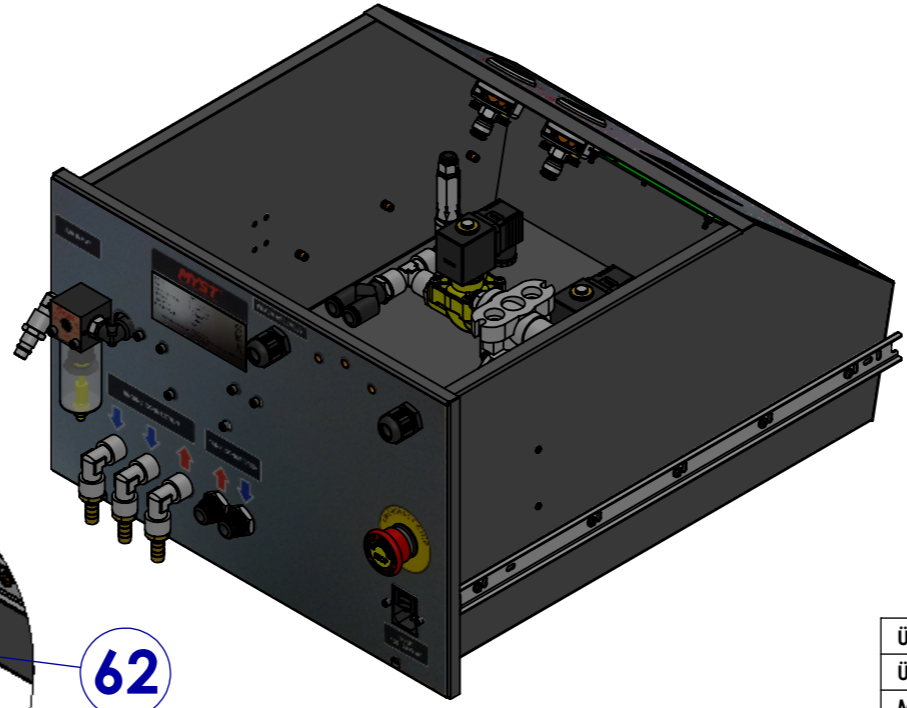

DETAY AB
ÖLÇEK 1 : 4

NO	STOK KODU	PARÇA İSMİ	ADET
1		BASINÇ GÖSTERGE SIKMA SACI	2
2		BASINÇ GÖSTERGE VIDASI	4
3		SARI SOMUN	2
4		Hexagon Thin Nuf ISO 4035 - M3 - S	12
5	01.001	MYST TUS TAKIMI ÖN PANEL LEKSANI	1
6	01.002	ARKA PANEL LEKSANI	1
7	01.006	POWER SUPPLY 35W 12VOLT	1
8	01.026	REGULATOR BONFESI XR4	2
9	01.030	T BAĞLANTI 3-8	1
10	01.037	1-4 KUYRUKLU DIRSEK	1
11	01.060	DEBEM MICRO BOXER HAVALI POMPA	1
12	01.062	SOLENOID VALF 1-2	2
13	01.063	SOKET SİYAH İŞİKSİZ	2
14	01.063	CONTA	2
15	01.063	VIDA	2
16	01.063	KABLO SIKMA SOMUN	2
17	01.065	C3 BOBİN	2
18	01.067	1-4 ERKEK OTAMATİK ADAPTÖR	1
19	01.068	3-8 DIRSEK	3
20	01.069	NIPEL 3-8 1-2 ORANTILI	3
21	01.070	NIPEL 3-8 1-4 ORANTILI	1
22	01.071	CEKVALF 1-4	1
23	01.072	KURUVA 1-2	1
24	01.073	ALTİGEN SOMUN	4
25	01.073	PERDE GECİS 10MM	2
26	01.074	1-2 10MM DÜZ ERKEK RAKOR	3
27	01.075	1-4 8MM DÜZ ERKEK RAKOR	3
28	01.076	1-8 8MM DİŞİ RAKOR	2
29	01.077	3-8 8MM DÜZ ERKEK RAKOR	1
30	01.078	3-8 10MM DÜZ ERKEK RAKOR	3
31	01.081	DONER DIRSEK 1-2 8MM	1
32	01.082	DONER DIRSEK 1-2 10MM	1
33	01.083	1-4 8MM DONER DIRSEK	5
34	01.084	DONER Y 3-8 10MM	1
35	01.085	12BAR MANOMETRE M3A	2
36	01.086	6BAR MANOMETRE	1
37	01.087	12BAR MANOMETRE	1
38	01.088	HAVA FİLTRE XF4	1
39	01.089	BLOK 3-8 GİRİŞ 1-4X2 ÇIKIŞ	1
40	01.091	3-8 10MM HORTUM RAKORU	3
41	01.093	KUYRUKLU DIRSEK 3-8	1
42	01.095	MYST2 MICRO İŞLEMÇİ KARTI	1
43	01.102	3-8 10MM DONER DIRSEK	1
44	01.103	6x15x3 2MM DELİRİN	10
45	01.125	EMERGENCY BUTTON	1
46	01.125	EMERGENCY BUTTON SWICH TUTUCU	1
47	01.125	EMERGENCY BUTTON SWICH	1
48	01.125	EMERGENCY BUTTON SOMUN	1
49	01.133	SURO02R3 ROLE KARTI	1
50	01.134	ON-OFF SWİTÇLİ POWER SOKET	1
51	01.139	13.5 RAKOR ORTA PARÇA	2
52	01.139	13.5 RAKOR SOMUN PARÇA	2
53	01.139	13.5 RAKOR ÜST PARÇA	2
54	01.150	METAL GÜC ETİKETİ 45X105	1
55	01.200	M3X6 YSB VIDA	2
56	01.220	M3X10 INOX İNBUS VIDA (PASLANMAZ)	2
57	01.229	M3X25MM FH VIDA	10
58	01.230	YAYLI RONDELA M3	2
59	01.231	PUL M3'LÜK DÜZ	2
60	01.242	M4X12 YSB KILAVUZ VIDA	10
61	01.265	M4X30 INOX İNBUS VIDA (PASLANMAZ)	2
62	01.266	M4X40 INOX İNBUS VIDA (PASLANMAZ)	8
63	01.270	YAYLI RONDELA M4	4
64	01.271	PUL M4'LÜK DÜZ	10
65	01.273	SOMUN M4'LÜK SARI KAPLAMA 8.8	10
66	01.274	SOMUN ÇAKMA M4 YUVARLAK	10
67	01.343	M6X25 INOX İNBUS VIDA (PASLANMAZ)	2
68	01.350	YAYLI RONDELA M6	2
69	01.351	PUL M6'LİK DÜZ	2
70	01.353	SOMUN M6'LİK SARI KAPLAMA 8.8	2
71	01.355	SOMUN ÇAKMA M6 ALTIKOŞE	3
72	01.443	TELESKOPIK ÇEKMECE RAYI 500mm	2
73	09.058	1-4 10MM DONER DIRSEK	1
74	10.001.0201	MYST2-KAŞA ÇEKMECE ANA GÖVDE	1
75	10.001.0202	MYST2-KAŞA ÇEKMECE KAPAK DESTEK SACI	1
76	10.001.0203	MYST2-KAŞA ÇEKMECE KAPAK	1
77	10.001.0204	MYST2-KAŞA ÇEKMECE ÖN SAC PARÇASI	1
78	10.001.0205	MYST2-KAŞA ÇEKMECE RAKOR DESTEK SACI	1

ÜRÜN KODU:	10.001.0200	ÇİZEN	A. TAŞPINAR	İSİM	İMZA	TARİH
ÜRÜN AÇIKL:	MYST2-ÇEKMECE MONTAJI	DENETLEYEN	M.Ragıp ÖKTEM			
MONTAJ İSMİ:	16.AŞAMA	ONAY. MÜH.	Sedat BAĞIŞGİL			
RENK KODU:	RAL 9005	AĞIRLIK:	8.129	ONAY. ÜRET.		
AÇIKLAMA:		KALİTE KONTROL				
		BOY				
		A3				
REV	1	ÖLÇÜ: MM	ÖLÇEK: 1:5	TOLERANS: ± 0,1MM