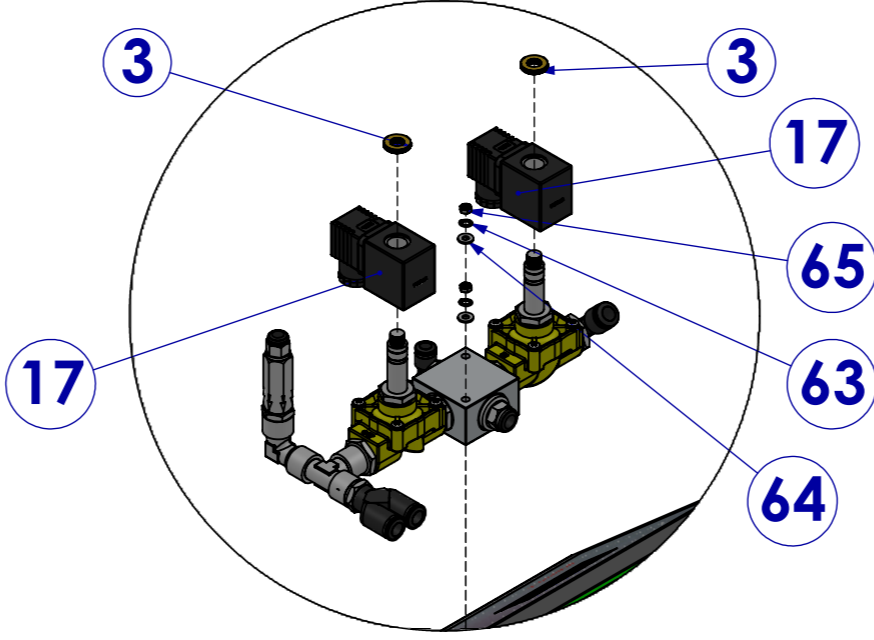

NO	STOK KODU	PARÇA İSMİ	ADET
1	01.030	T BAĞLANTI 3-8	1
2	01.062	SOLENOID VALF 1-2	2
3	01.069	NIPEL 3-8 1-2 ORANTILI	3
4	01.070	NIPEL 3-8 1-4 ORANTILI	1
5	01.071	CEKVALF 1-4	1
6	01.072	KURUVA 1-2	1
7	01.074	1-2 10MM DÜZ ERKEK RAKOR	1
8	01.075	1-4 8MM DÜZ ERKEK RAKOR	1
9	01.081	DONER DIRSEK 1-2 8MM	1
10	01.082	DONER DIRSEK 1-2 10MM	1
11	01.084	DONER Y 3-8 10MM	1
12	01.093	KUYRUKLU DIRSEK 3-8	1