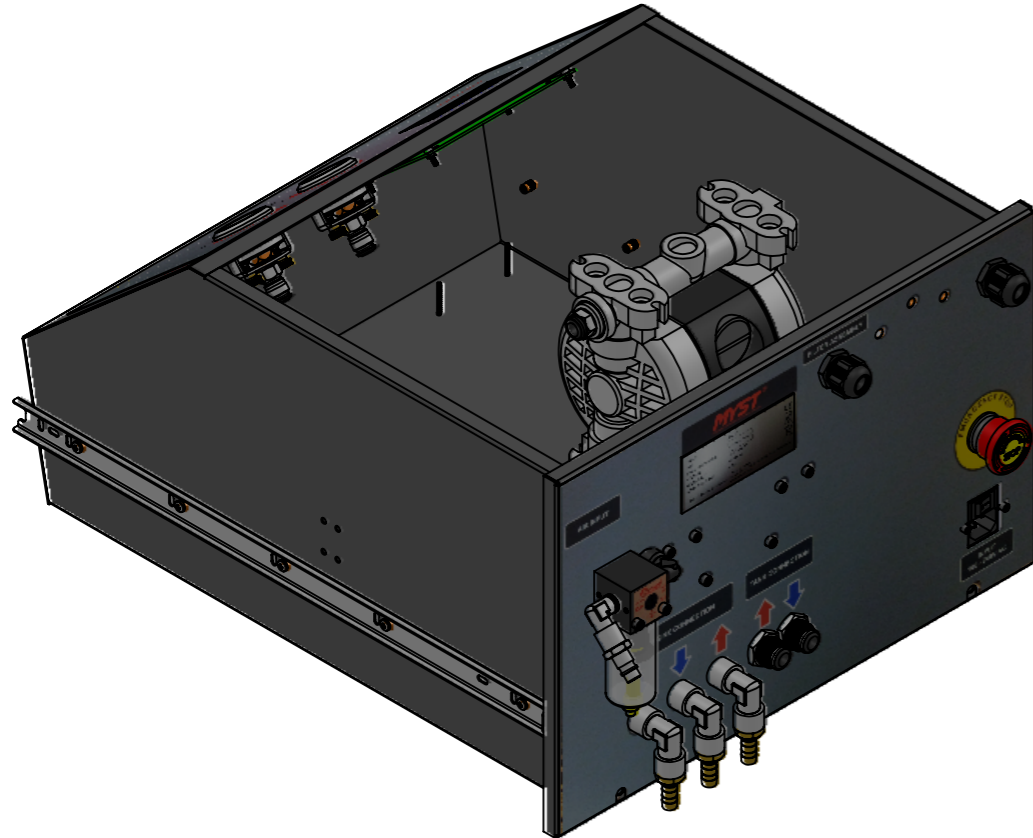

DETAY Q
ÖLÇEK 1 : 3

R

DETAY R
ÖLÇEK 1 : 3

SAYFA 16 / 26

ÜRÜN KODU:	10.001.0200	İSİM	İMZA	TARİH
ÜRÜN AÇIKL:	MYST2-ÇEKMECE MONTAJI	ÇİZEN	A. TAŞPINAR	
MONTAJ İSMİ:	13.AŞAMA	DENETLEYEN	M.Ragıp ÖKTEM	
RENK KODU:	RAL 9005	AĞIRLIK:	8.129	ONAY. MÜH.
ONAY. ÜRET.				Sedat BAĞIŞGİL
KAİLİTE KONTROL				
BOY				
A3				
REV	1	ÖLÇÜ: MM	ÖLÇEK: 1:5	TOLERANS: ± 0,1MM