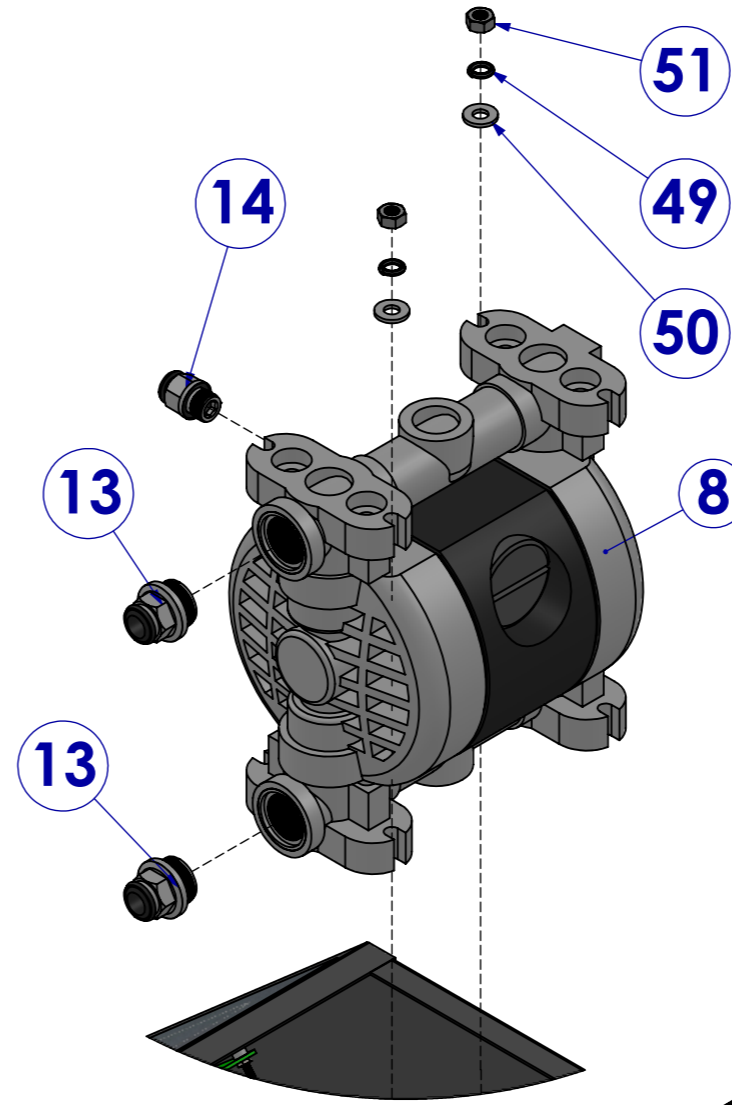

DETAY Q
ÖLÇEK 1 : 3

R

DETAY R
ÖLÇEK 1 : 3

SAYFA 16 / 26

ÜRÜN KODU:	10.001.0200	İSİM	İMZA	TARİH
ÜRÜN AÇIKL:	MYST2-ÇEKMECE MONTAJI	ÇİZEN	A. TAŞPINAR	
MONTAJ İSMİ:	13.AŞAMA	DENETLEYEN	M.Ragıp ÖKTEM	
RENK KODU:	RAL 9005	AĞIRLIK:	8.129	ONAY. MÜH.
ONAY. ÜRET.				Sedat BAĞIŞGİL
KAİLİTE KONTROL				
BOY				
A3				
REV	1	ÖLÇÜ: MM	ÖLÇEK: 1:5	TOLERANS: ± 0,1MM