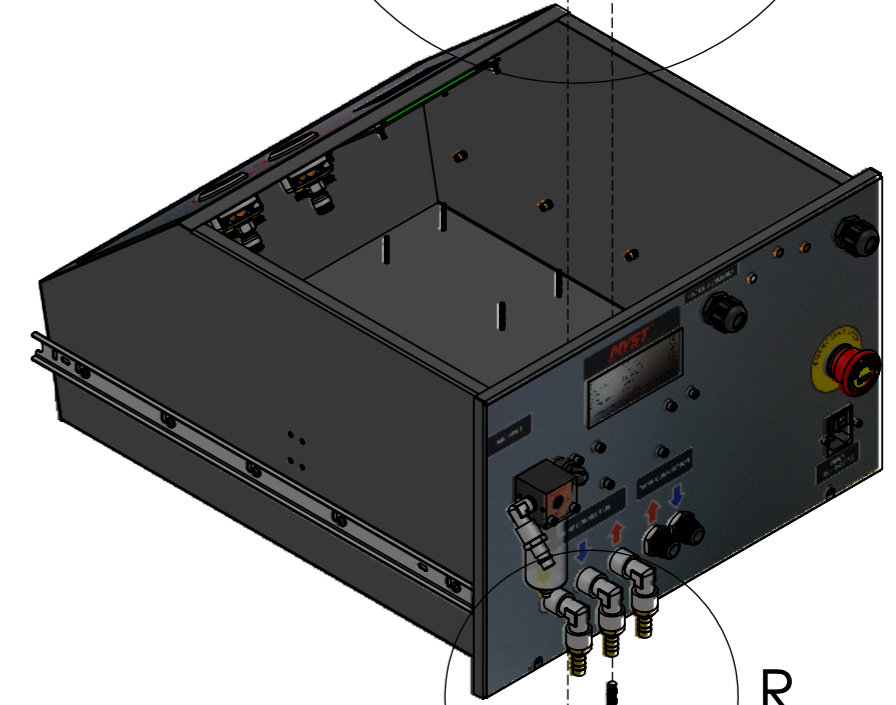

DETAY Q
ÖLÇEK 1 : 3

R

DETAY R
ÖLÇEK 1 : 3

SAYFA 16 / 26

ÜRÜN KODU:	10.001.0200	İSİM	İMZA	TARİH
ÜRÜN AÇIKL:	MYST2-ÇEKMECE MONTAJI	ÇİZEN	A. TAŞPINAR	
MONTAJ İSMİ:	13.AŞAMA	DENETLEYEN	M.Ragıp ÖKTEM	
RENK KODU:	RAL 9005	AĞIRLIK:	8.129	ONAY. MÜH.
ONAY. ÜRET.				Sedat BAĞIŞGİL
KAİLİTE KONTROL				
BOY				
A3				
REV	1	ÖLÇÜ: MM	ÖLÇEK: 1:5	TOLERANS: ± 0,1MM