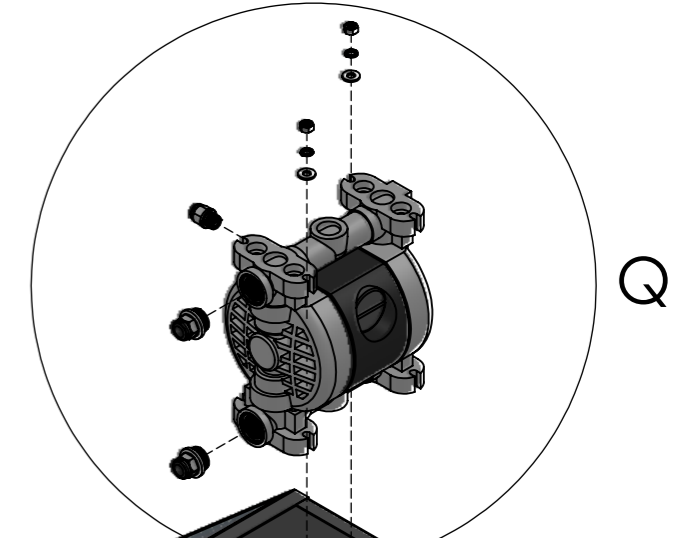

DETAY Q
ÖLÇEK 1 : 3

R

DETAY R
ÖLÇEK 1 : 3

SAYFA 16 / 26

ÜRÜN KODU:	10.001.0200	İSİM	İMZA	TARİH
ÜRÜN AÇIKL:	MYST2-ÇEKMECE MONTAJI	ÇİZEN	A. TAŞPINAR	
MONTAJ İSMİ:	13.AŞAMA	DENETLEYEN	M.Ragıp ÖKTEM	
RENK KODU:	RAL 9005	AĞIRLIK:	8.129	ONAY. MÜH.
ONAY. ÜRET.				Sedat BAĞIŞGİL
KAİLİTE KONTROL				
BOY				
A3				
REV	1	ÖLÇÜ: MM	ÖLÇEK: 1:5	TOLERANS: ± 0,1MM