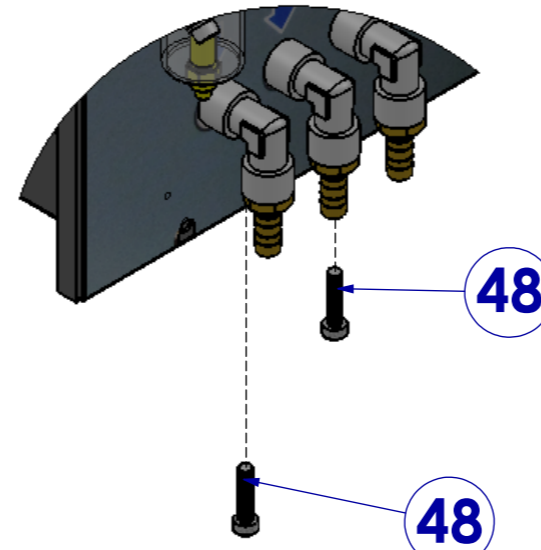

DETAY Q
ÖLÇEK 1 : 3

R

DETAY R
ÖLÇEK 1 : 3

SAYFA 16 / 26

ÜRÜN KODU:	10.001.0200	İSİM	İMZA	TARİH
ÜRÜN AÇIKL:	MYST2-ÇEKMECE MONTAJI	ÇİZEN	A. TAŞPINAR	
MONTAJ İSMİ:	13.AŞAMA	DENETLEYEN	M.Ragıp ÖKTEM	
RENK KODU:	RAL 9005	AĞIRLIK:	8.129	ONAY. MÜH.
ONAY. ÜRET.				Sedat BAĞIŞGİL
KAİLİTE KONTROL				
BOY				
A3				
REV	1	ÖLÇÜ: MM	ÖLÇEK: 1:5	TOLERANS: ± 0,1MM